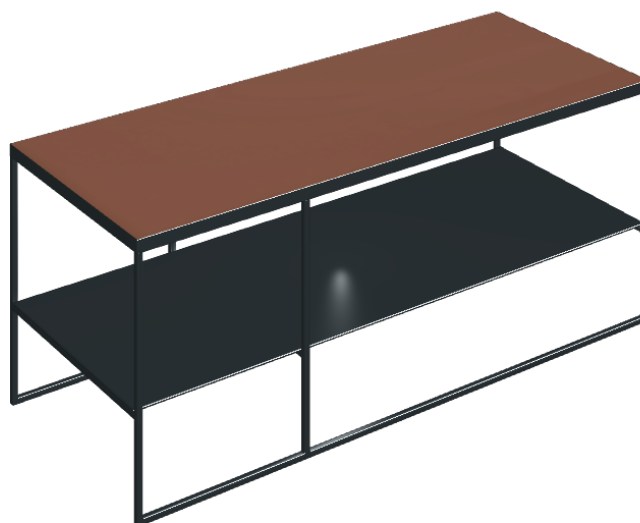

ИЗДЕЛИЕ С ВЫБРАННЫМИ ВАМИ ПАРАМЕТРАМИ.

Артикул:

620840000005

Square

Журнальный Столик 100

Облицовка изделия

Этернум Гласс
Корал Люкс

Цвета и другие эстетические характеристики плитки на иллюстрациях на сайте являются ориентировочными. Перед покупкой всегда смотрите образцы вживую.