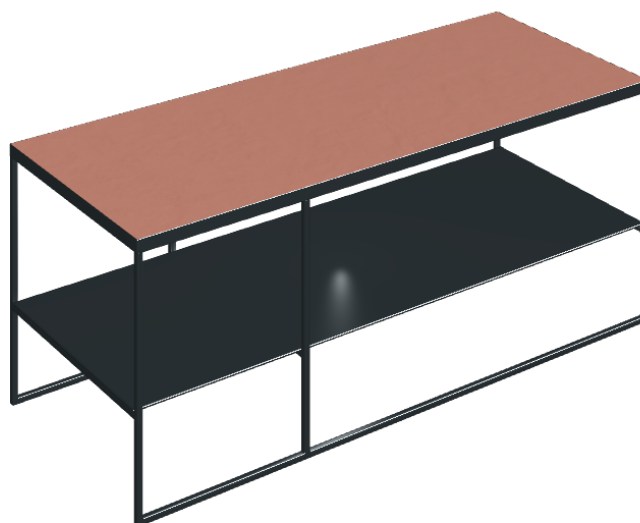

ИЗДЕЛИЕ С ВЫБРАННЫМИ ВАМИ ПАРАМЕТРАМИ.

Артикул:

620840000005

Square

Журнальный Столик 100

Облицовка изделия

Серфейс Скарлет
Патинированный

Цвета и другие эстетические характеристики плитки на иллюстрациях на сайте являются ориентировочными. Перед покупкой всегда смотрите образцы вживую.