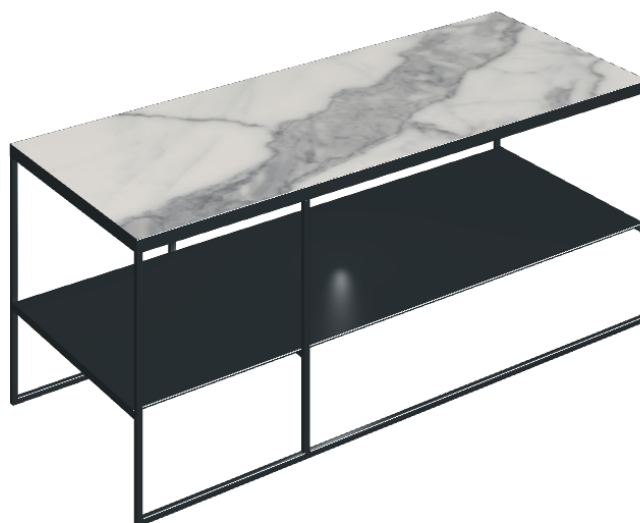

ИЗДЕЛИЕ С ВЫБРАННЫМИ ВАМИ ПАРАМЕТРАМИ.

Артикул:

620840000005

# Square

## Журнальный Столик 100

Облицовка изделия

Шарм Эво Статуарио  
Натуральный

Цвета и другие эстетические характеристики плитки на иллюстрациях на сайте являются ориентировочными. Перед покупкой всегда смотрите образцы вживую.