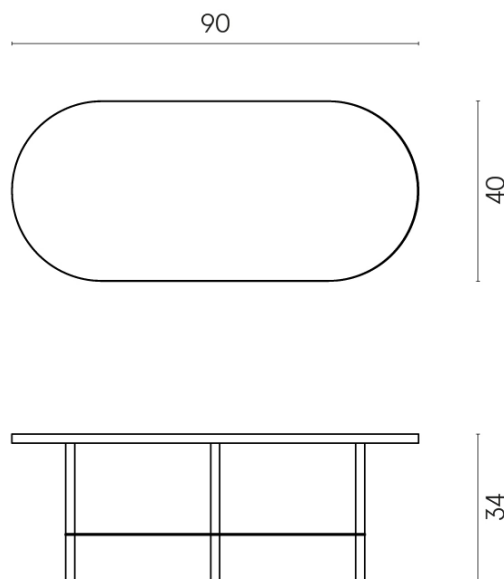

ИЗДЕЛИЕ С ВЫБРАННЫМИ ВАМИ ПАРАМЕТРАМИ.

Артикул:

620840000001

Lounge

Журнальный Столик 90

Облицовка изделия

Стелларис Кристал
Пьюр Натуральный

Цвета и другие эстетические характеристики плитки на иллюстрациях на сайте являются ориентировочными. Перед покупкой всегда смотрите образцы вживую.