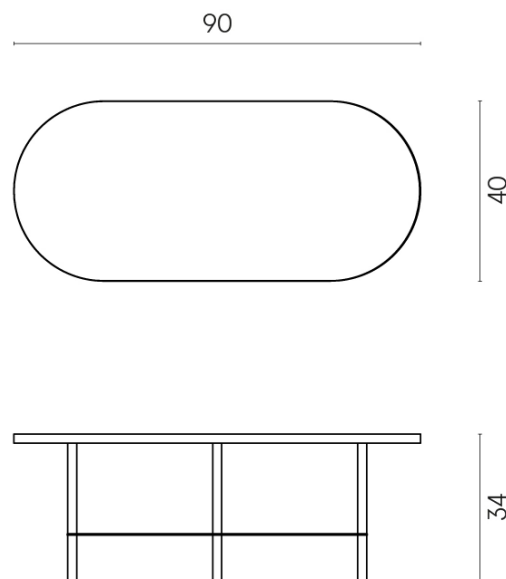

ИЗДЕЛИЕ С ВЫБРАННЫМИ ВАМИ ПАРАМЕТРАМИ.

Артикул:

620840000001

Lounge

Журнальный Столик 90

Облицовка изделия

Континуум Стоун
Грэй Натуральный

Цвета и другие эстетические характеристики плитки на иллюстрациях на сайте являются ориентировочными. Перед покупкой всегда смотрите образцы вживую.