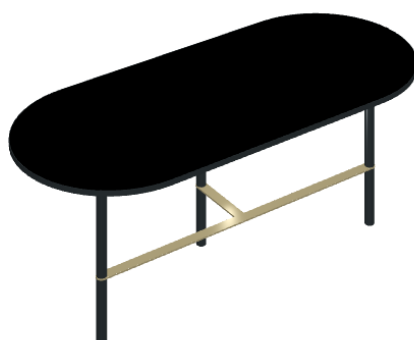

ИЗДЕЛИЕ С ВЫБРАННЫМИ ВАМИ ПАРАМЕТРАМИ.

Артикул: 620840000001

Lounge

Журнальный Столик 90

Облицовка изделия

Континуум Стоун
Беж Натуральный

Цвета и другие эстетические характеристики плитки на иллюстрациях на сайте являются ориентировочными. Перед покупкой всегда смотрите образцы вживую.