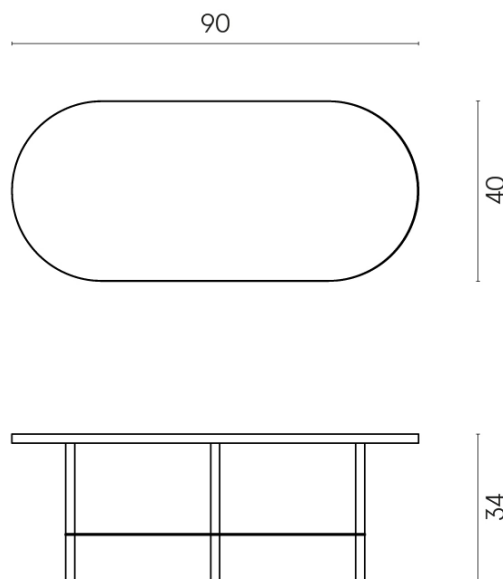

ИЗДЕЛИЕ С ВЫБРАННЫМИ ВАМИ ПАРАМЕТРАМИ.

Артикул:

620840000001

Lounge

Журнальный Столик 90

Облицовка изделия

Серфейс Сан
Патинированный

Цвета и другие эстетические характеристики плитки на иллюстрациях на сайте являются ориентировочными. Перед покупкой всегда смотрите образцы вживую.