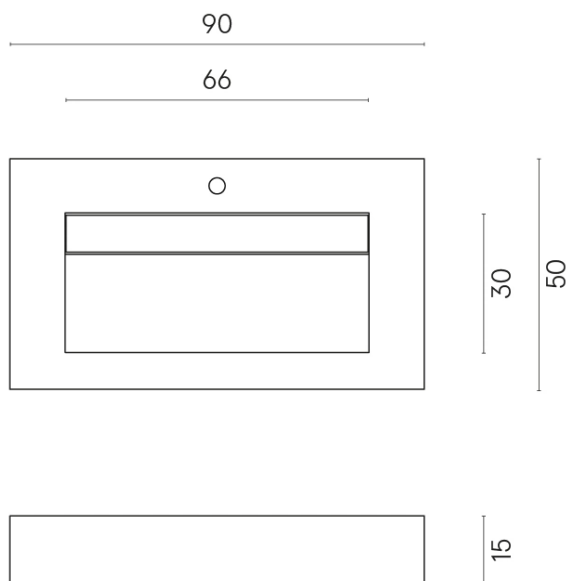

ИЗДЕЛИЕ С ВЫБРАННЫМИ ВАМИ ПАРАМЕТРАМИ.

Артикул:

620810000011

Fly Evo

Раковина 90

Облицовка изделия

Стелларис Абсолют
Блэк Натуральный

Цвета и другие эстетические характеристики плитки на иллюстрациях на сайте являются ориентировочными. Перед покупкой всегда смотрите образцы вживую.