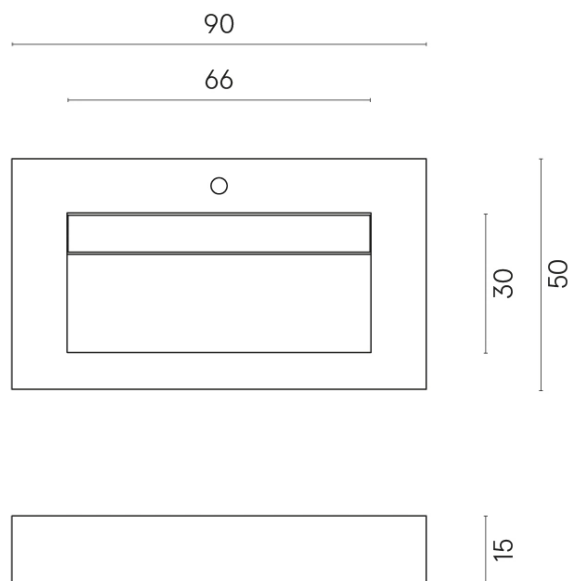

ИЗДЕЛИЕ С ВЫБРАННЫМИ ВАМИ ПАРАМЕТРАМИ.

Артикул:

620810000011

Fly Evo

Раковина 90

Облицовка изделия

Стелларис Тусканиа
Грэй Натуральный

Цвета и другие эстетические характеристики плитки на иллюстрациях на сайте являются ориентировочными. Перед покупкой всегда смотрите образцы вживую.