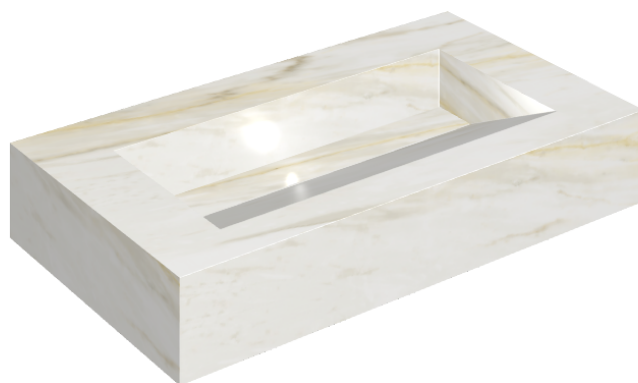

ИЗДЕЛИЕ С ВЫБРАННЫМИ ВАМИ ПАРАМЕТРАМИ.

Артикул:

620810000011

Fly Evo

Раковина 90

Облицовка изделия

Стелларис Каррара
Айвори Натуральный

Цвета и другие эстетические характеристики плитки на иллюстрациях на сайте являются ориентировочными. Перед покупкой всегда смотрите образцы вживую.

Найдите ближайшую
авторизованную точку
продаж тут:

<https://spb.italonceramica.ru/ru/home/dealer/>