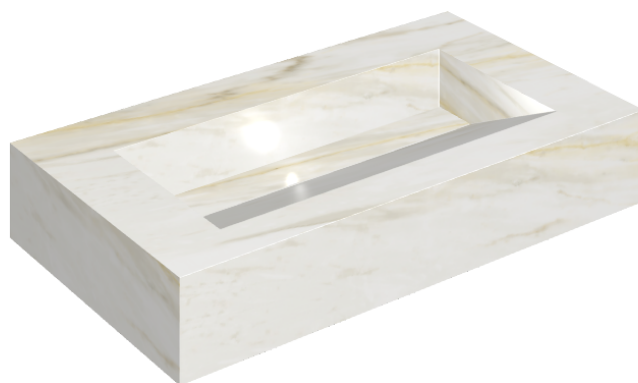

ИЗДЕЛИЕ С ВЫБРАННЫМИ ВАМИ ПАРАМЕТРАМИ.

Артикул:

620810000011

# Fly Evo

Раковина 90

Облицовка изделия

Стелларис Каррара  
Айвори Натуральный

Цвета и другие эстетические характеристики плитки на иллюстрациях на сайте являются ориентировочными. Перед покупкой всегда смотрите образцы вживую.