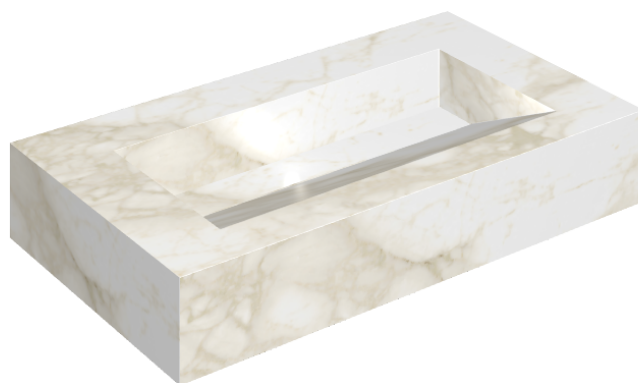

ИЗДЕЛИЕ С ВЫБРАННЫМИ ВАМИ ПАРАМЕТРАМИ.

Артикул:

620810000011

Fly Evo

Раковина 90

Облицовка изделия

Этернум Каррара
Натуральный

Цвета и другие эстетические характеристики плитки на иллюстрациях на сайте являются ориентировочными. Перед покупкой всегда смотрите образцы вживую.