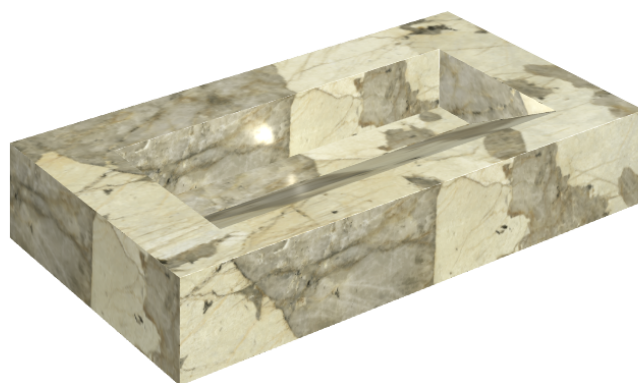

ИЗДЕЛИЕ С ВЫБРАННЫМИ ВАМИ ПАРАМЕТРАМИ.

Артикул:

620810000011

Fly Evo

Раковина 90

Облицовка изделия

Этернум Волкано
Натуральный

Цвета и другие эстетические характеристики плитки на иллюстрациях на сайте являются ориентировочными. Перед покупкой всегда смотрите образцы вживую.