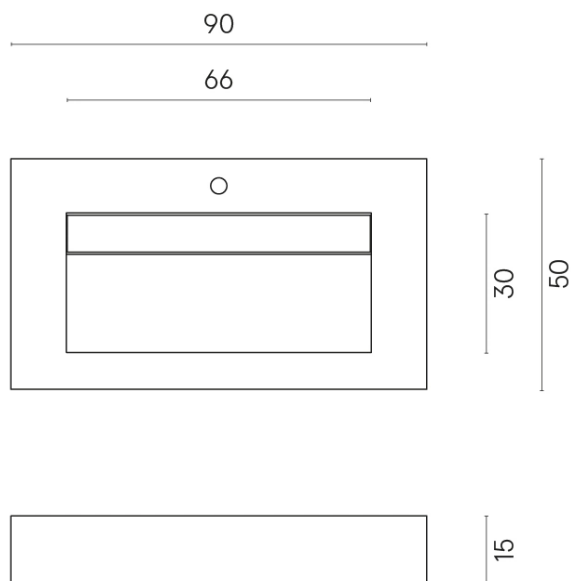

ИЗДЕЛИЕ С ВЫБРАННЫМИ ВАМИ ПАРАМЕТРАМИ.

Артикул:

620810000011

Fly Evo

Раковина 90

Облицовка изделия

Этернум Волкано
Натуральный

Цвета и другие эстетические характеристики плитки на иллюстрациях на сайте являются ориентировочными. Перед покупкой всегда смотрите образцы вживую.