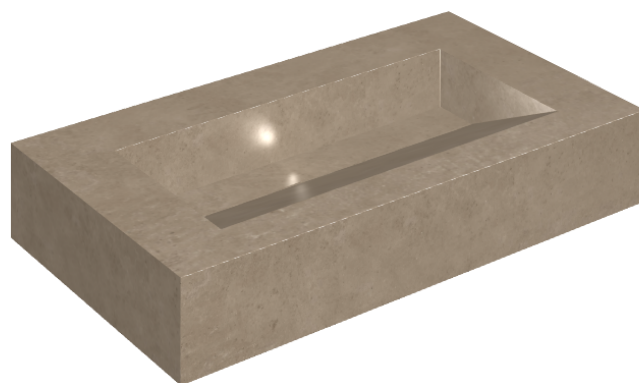

ИЗДЕЛИЕ С ВЫБРАННЫМИ ВАМИ ПАРАМЕТРАМИ.

Артикул:

620810000011

Fly Evo

Раковина 90

Облицовка изделия

Этернум Голд
Натуральный

Цвета и другие эстетические характеристики плитки на иллюстрациях на сайте являются ориентировочными. Перед покупкой всегда смотрите образцы вживую.