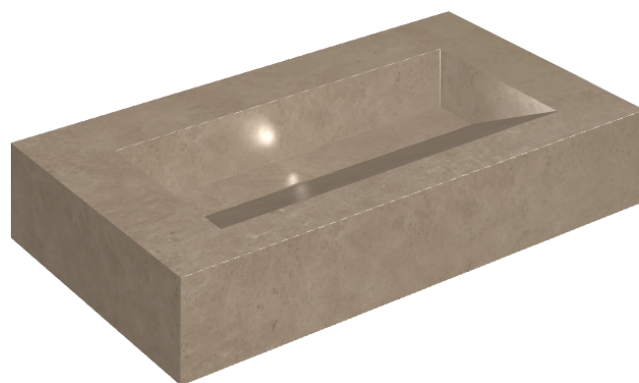

ИЗДЕЛИЕ С ВЫБРАННЫМИ ВАМИ ПАРАМЕТРАМИ.

Артикул:

620810000011

# Fly Evo

Раковина 90

Облицовка изделия

Этернум Голд  
Натуральный

Цвета и другие эстетические характеристики плитки на иллюстрациях на сайте являются ориентировочными. Перед покупкой всегда смотрите образцы вживую.