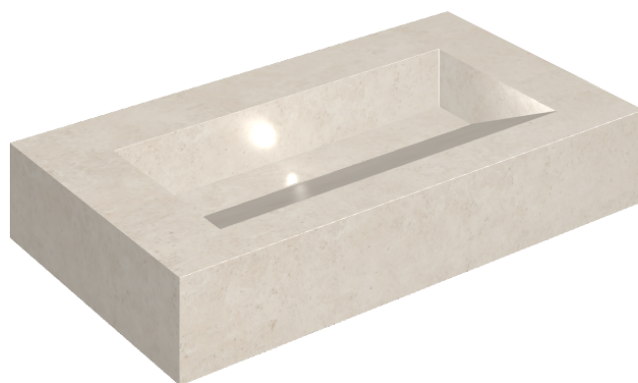

ИЗДЕЛИЕ С ВЫБРАННЫМИ ВАМИ ПАРАМЕТРАМИ.

Артикул:

620810000011

Fly Evo

Раковина 90

Облицовка изделия

Этернум Сноу
Натуральный

Цвета и другие эстетические характеристики плитки на иллюстрациях на сайте являются ориентировочными. Перед покупкой всегда смотрите образцы вживую.