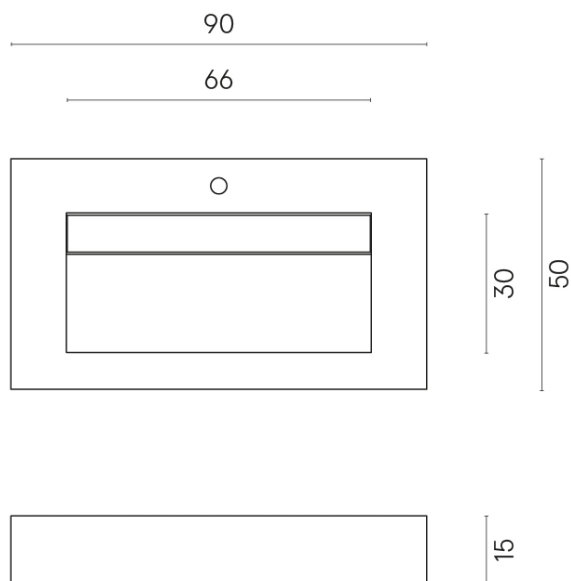

ИЗДЕЛИЕ С ВЫБРАННЫМИ ВАМИ ПАРАМЕТРАМИ.

Артикул:

620810000011

Fly Evo

Раковина 90

Облицовка изделия

Континуум Брасс
Дарк Натуральный

Цвета и другие эстетические характеристики плитки на иллюстрациях на сайте являются ориентировочными. Перед покупкой всегда смотрите образцы вживую.