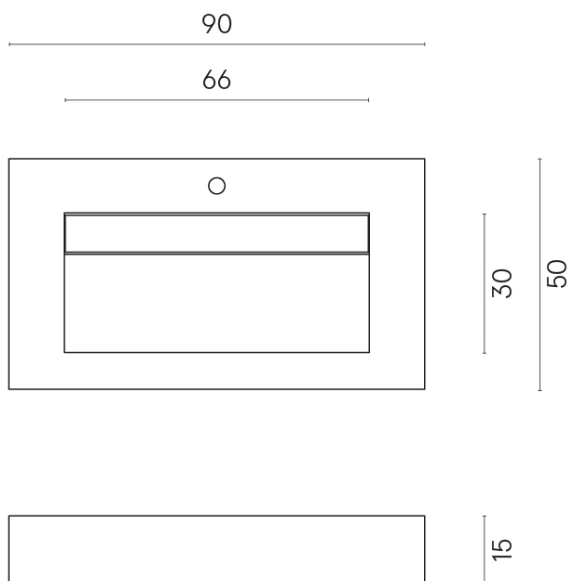

ИЗДЕЛИЕ С ВЫБРАННЫМИ ВАМИ ПАРАМЕТРАМИ.

Артикул:

620810000011

Fly Evo

Раковина 90

Облицовка изделия

Континуум Брасс
Дарк Натуральный

Цвета и другие эстетические характеристики плитки на иллюстрациях на сайте являются ориентировочными. Перед покупкой всегда смотрите образцы вживую.