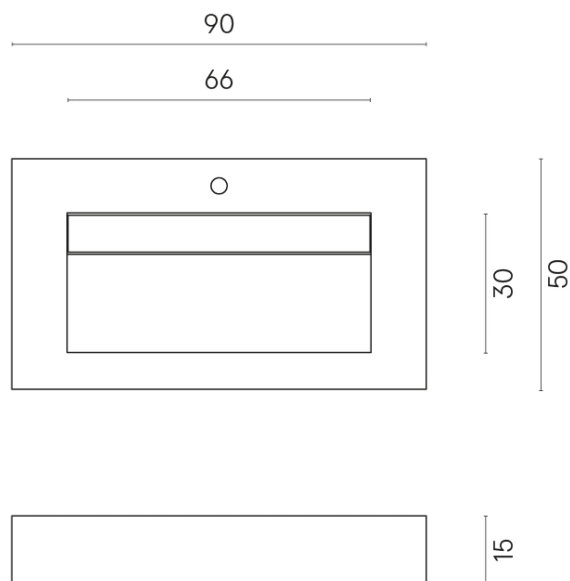

ИЗДЕЛИЕ С ВЫБРАННЫМИ ВАМИ ПАРАМЕТРАМИ.

Артикул:

620810000011

Fly Evo

Раковина 90

Облицовка изделия

Континуум Петрол
Натуральный

Цвета и другие эстетические характеристики плитки на иллюстрациях на сайте являются ориентировочными. Перед покупкой всегда смотрите образцы вживую.