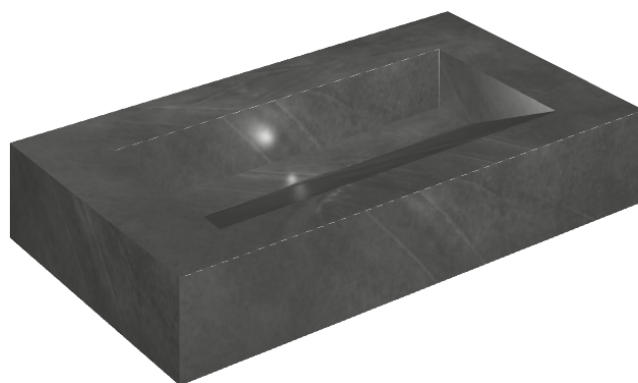

ИЗДЕЛИЕ С ВЫБРАННЫМИ ВАМИ ПАРАМЕТРАМИ.

Артикул:

620810000011

Fly Evo

Раковина 90

Облицовка изделия

Континуум Петрол
Натуральный

Цвета и другие эстетические характеристики плитки на иллюстрациях на сайте являются ориентировочными. Перед покупкой всегда смотрите образцы вживую.