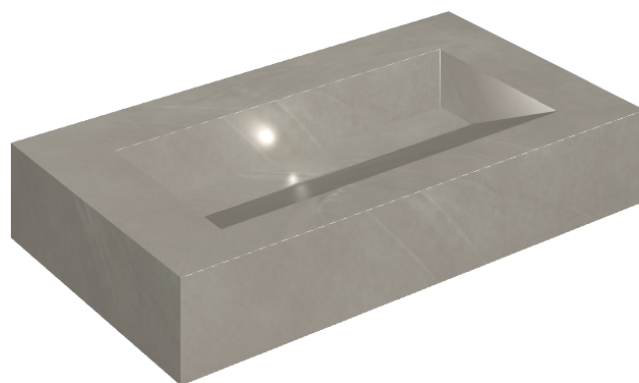

ИЗДЕЛИЕ С ВЫБРАННЫМИ ВАМИ ПАРАМЕТРАМИ.

Артикул:

620810000011

Fly Evo

Раковина 90

Облицовка изделия

Континуум Айрон
Натуральный

Цвета и другие эстетические характеристики плитки на иллюстрациях на сайте являются ориентировочными. Перед покупкой всегда смотрите образцы вживую.