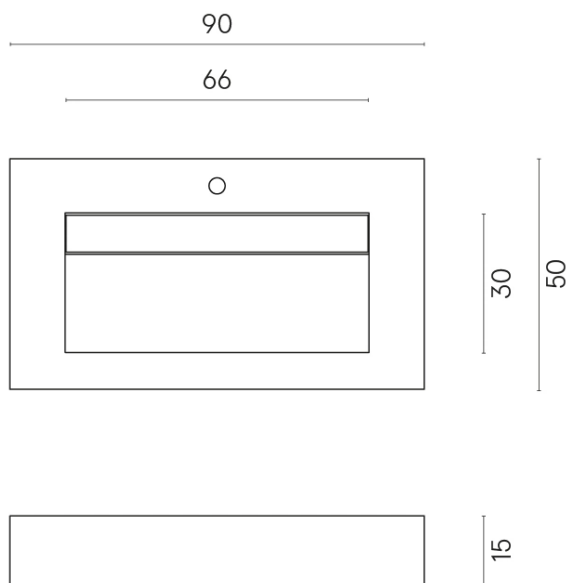

ИЗДЕЛИЕ С ВЫБРАННЫМИ ВАМИ ПАРАМЕТРАМИ.

Артикул:

620810000011

Fly Evo

Раковина 90

Облицовка изделия
Континуум Сильвер
Натуральный

Цвета и другие эстетические характеристики плитки на иллюстрациях на сайте являются ориентировочными. Перед покупкой всегда смотрите образцы вживую.