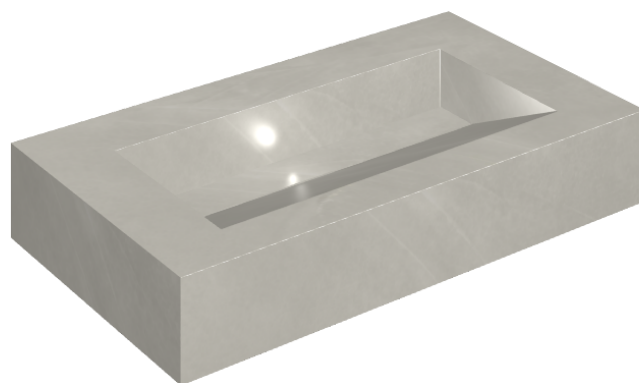

ИЗДЕЛИЕ С ВЫБРАННЫМИ ВАМИ ПАРАМЕТРАМИ.

Артикул:

620810000011

## Раковина 90

Облицовка изделия  
Континуум Сильвер  
Натуральный

Цвета и другие эстетические характеристики плитки на иллюстрациях на сайте являются ориентировочными. Перед покупкой всегда смотрите образцы вживую.