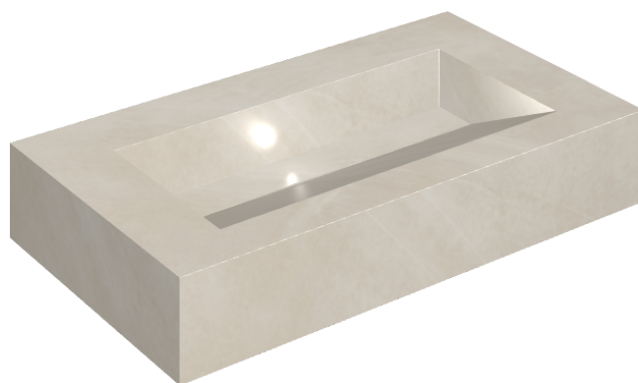

ИЗДЕЛИЕ С ВЫБРАННЫМИ ВАМИ ПАРАМЕТРАМИ.

Артикул:

620810000011

Fly Evo

Раковина 90

Облицовка изделия

Континуум Пьюр
Натуральный

Цвета и другие эстетические характеристики плитки на иллюстрациях на сайте являются ориентировочными. Перед покупкой всегда смотрите образцы вживую.