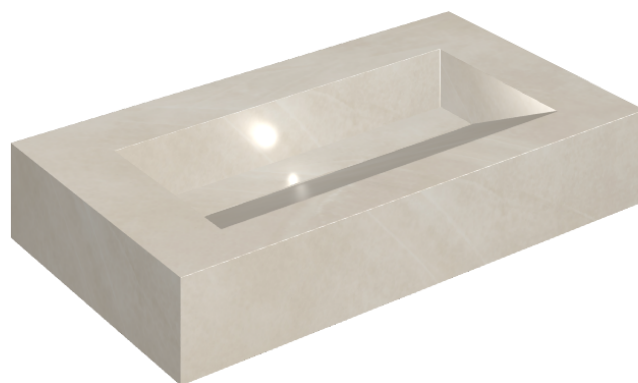

ИЗДЕЛИЕ С ВЫБРАННЫМИ ВАМИ ПАРАМЕТРАМИ.

Артикул:

620810000011

# Fly Evo

Раковина 90

Облицовка изделия

Континуум Пьюр  
Натуральный

Цвета и другие эстетические характеристики плитки на иллюстрациях на сайте являются ориентировочными. Перед покупкой всегда смотрите образцы вживую.