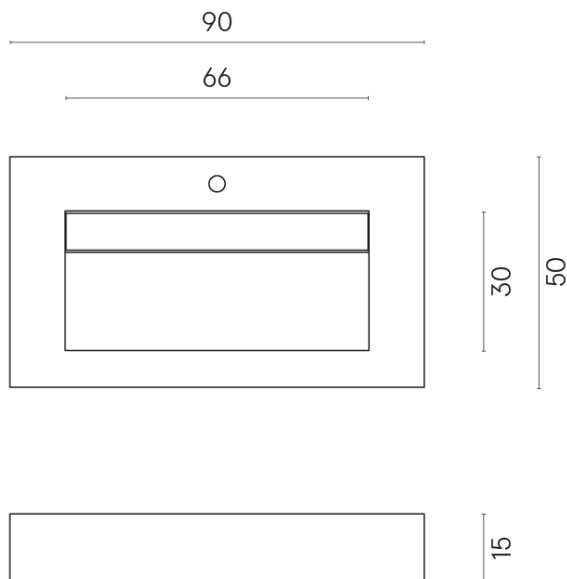

ИЗДЕЛИЕ С ВЫБРАННЫМИ ВАМИ ПАРАМЕТРАМИ.

Артикул:

620810000011

Fly Evo

Раковина 90

Облицовка изделия

Континуум Полар
Натуральный

Цвета и другие эстетические характеристики плитки на иллюстрациях на сайте являются ориентировочными. Перед покупкой всегда смотрите образцы вживую.