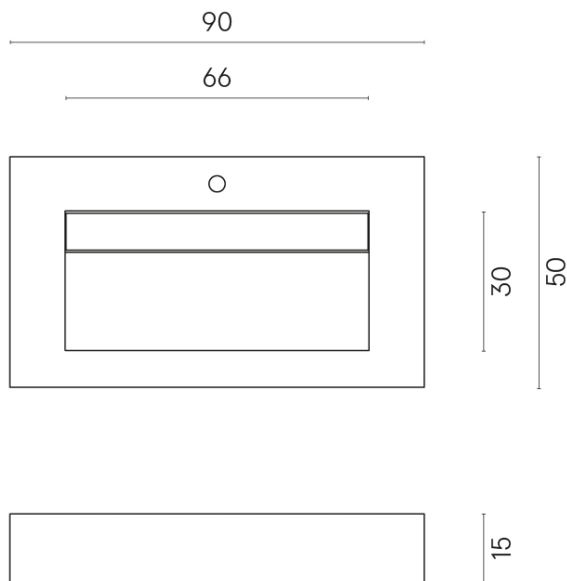

ИЗДЕЛИЕ С ВЫБРАННЫМИ ВАМИ ПАРАМЕТРАМИ.

Артикул:

620810000011

Fly Evo

Раковина 90

Облицовка изделия

Метрополис
Имperiал Блэк
Натуральный

Цвета и другие эстетические характеристики плитки на иллюстрациях на сайте являются ориентировочными. Перед покупкой всегда смотрите образцы вживую.