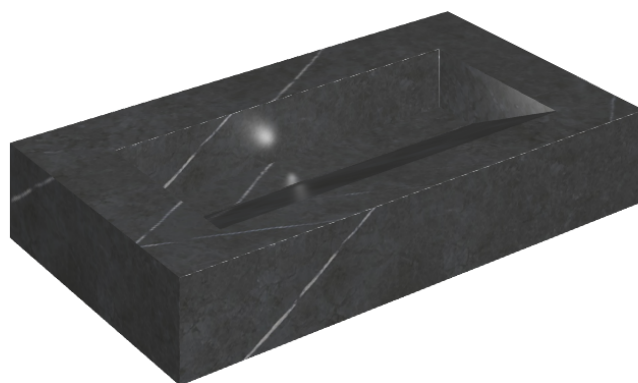

ИЗДЕЛИЕ С ВЫБРАННЫМИ ВАМИ ПАРАМЕТРАМИ.

Артикул:

620810000011

Fly Evo

Раковина 90

Облицовка изделия

Метрополис
Имperiал Блэк
Натуральный

Цвета и другие эстетические характеристики плитки на иллюстрациях на сайте являются ориентировочными. Перед покупкой всегда смотрите образцы вживую.