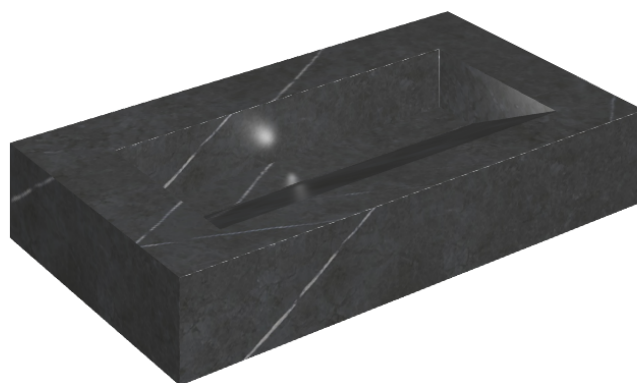

ИЗДЕЛИЕ С ВЫБРАННЫМИ ВАМИ ПАРАМЕТРАМИ.

Артикул:

620810000011

Fly Evo

Раковина 90

Облицовка изделия

Метрополис
Имperiал Блэк
Натуральный

Цвета и другие эстетические характеристики плитки на иллюстрациях на сайте являются ориентировочными. Перед покупкой всегда смотрите образцы вживую.