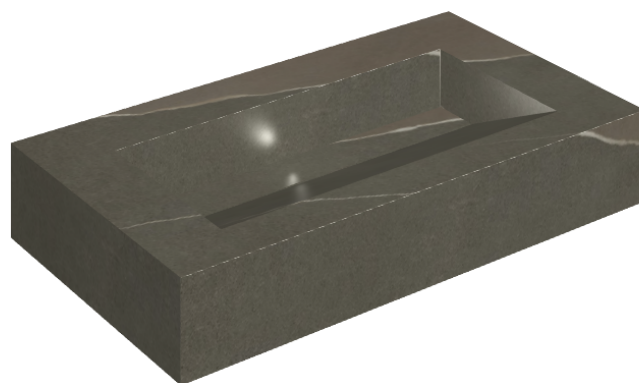

ИЗДЕЛИЕ С ВЫБРАННЫМИ ВАМИ ПАРАМЕТРАМИ.

Артикул:

620810000011

Fly Evo

Раковина 90

Облицовка изделия

Метрополис
Аркадия Браун
Натуральный

Цвета и другие эстетические характеристики плитки на иллюстрациях на сайте являются ориентировочными. Перед покупкой всегда смотрите образцы вживую.