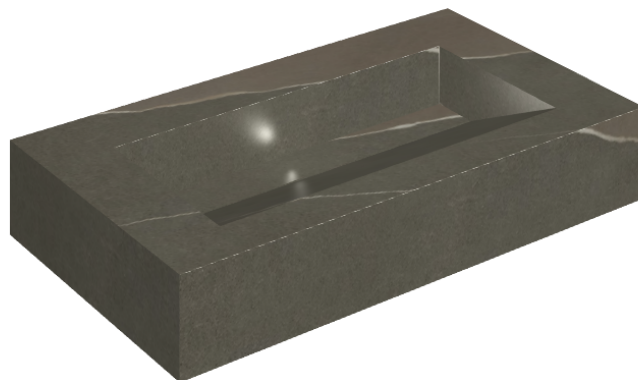

ИЗДЕЛИЕ С ВЫБРАННЫМИ ВАМИ ПАРАМЕТРАМИ.

Артикул:

620810000011

# Fly Evo

## Раковина 90

Облицовка изделия

Метрополис  
Аркадия Браун  
Натуральный

Цвета и другие эстетические характеристики плитки на иллюстрациях на сайте являются ориентировочными. Перед покупкой всегда смотрите образцы вживую.