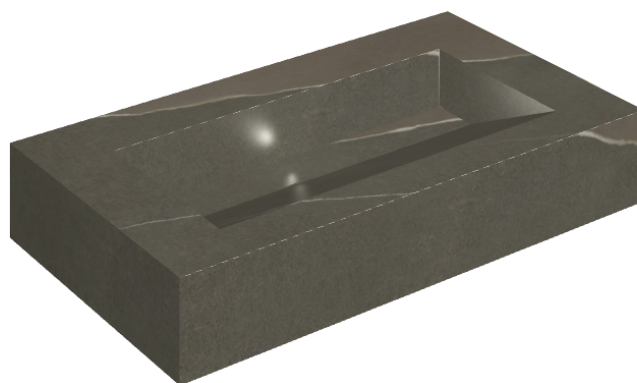

ИЗДЕЛИЕ С ВЫБРАННЫМИ ВАМИ ПАРАМЕТРАМИ.

Артикул:

620810000011

# Fly Evo

Раковина 90

Облицовка изделия

Метрополис  
Аркадия Браун  
Натуральный

Цвета и другие эстетические характеристики плитки на иллюстрациях на сайте являются ориентировочными. Перед покупкой всегда смотрите образцы вживую.