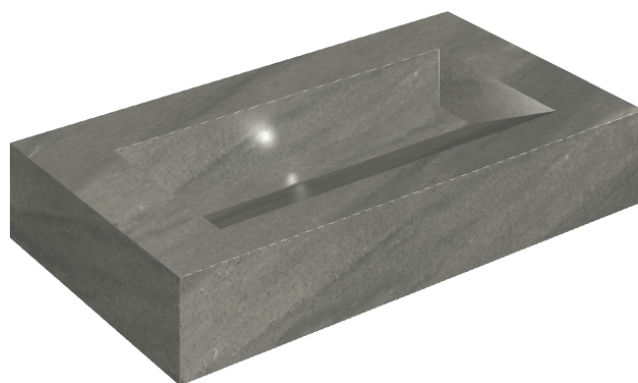

ИЗДЕЛИЕ С ВЫБРАННЫМИ ВАМИ ПАРАМЕТРАМИ.

Артикул:

620810000011

## Раковина 90

Облицовка изделия  
Метрополис Графит  
Дарк Натуральный

Цвета и другие эстетические характеристики плитки на иллюстрациях на сайте являются ориентировочными. Перед покупкой всегда смотрите образцы вживую.