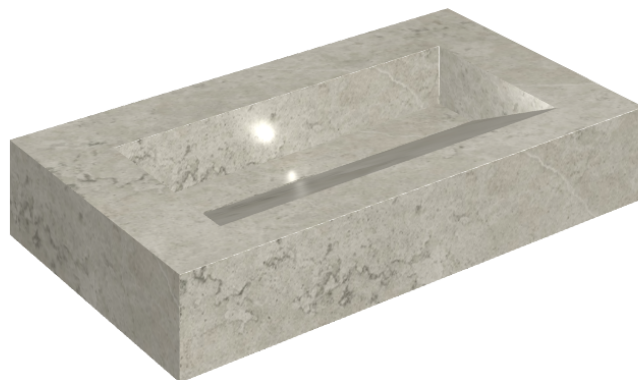

ИЗДЕЛИЕ С ВЫБРАННЫМИ ВАМИ ПАРАМЕТРАМИ.

Артикул:

620810000011

Fly Evo

Раковина 90

Облицовка изделия

Метрополис
Абсолют Сильвер
Натуральный

Цвета и другие эстетические характеристики плитки на иллюстрациях на сайте являются ориентировочными. Перед покупкой всегда смотрите образцы вживую.