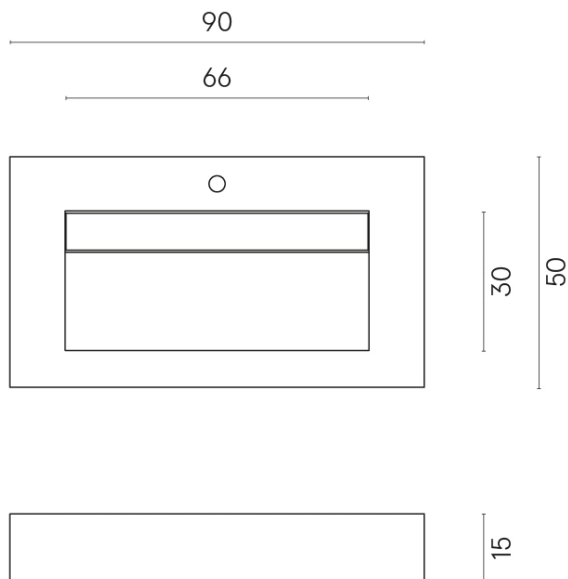

ИЗДЕЛИЕ С ВЫБРАННЫМИ ВАМИ ПАРАМЕТРАМИ.

Артикул:

620810000011

Fly Evo

Раковина 90

Облицовка изделия

Метрополис
Абсолют Сильвер
Натуральный

Цвета и другие эстетические характеристики плитки на иллюстрациях на сайте являются ориентировочными. Перед покупкой всегда смотрите образцы вживую.