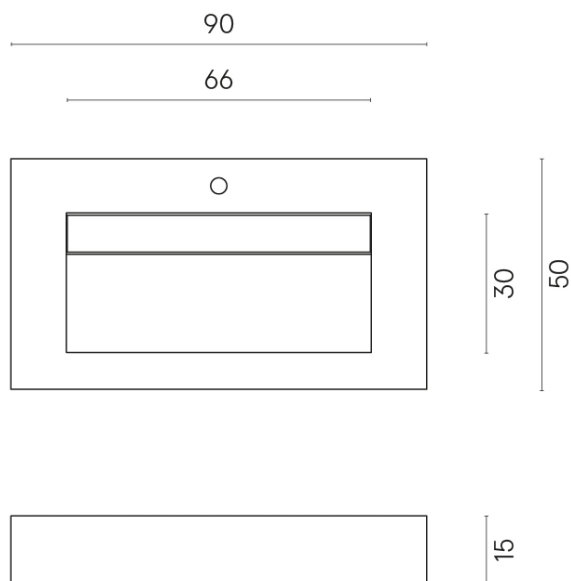

ИЗДЕЛИЕ С ВЫБРАННЫМИ ВАМИ ПАРАМЕТРАМИ.

Артикул:

620810000011

Fly Evo

Раковина 90

Облицовка изделия

Метрополис Дезерт
Беж Натуральный

Цвета и другие эстетические характеристики плитки на иллюстрациях на сайте являются ориентировочными. Перед покупкой всегда смотрите образцы вживую.