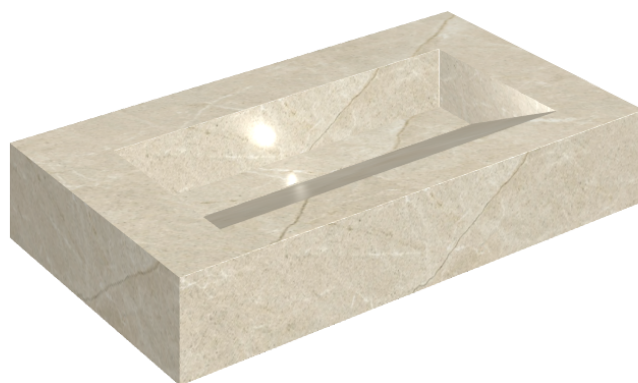

ИЗДЕЛИЕ С ВЫБРАННЫМИ ВАМИ ПАРАМЕТРАМИ.

Артикул:

620810000011

Fly Evo

Раковина 90

Облицовка изделия

Метрополис Дезерт
Беж Натуральный

Цвета и другие эстетические характеристики плитки на иллюстрациях на сайте являются ориентировочными. Перед покупкой всегда смотрите образцы вживую.