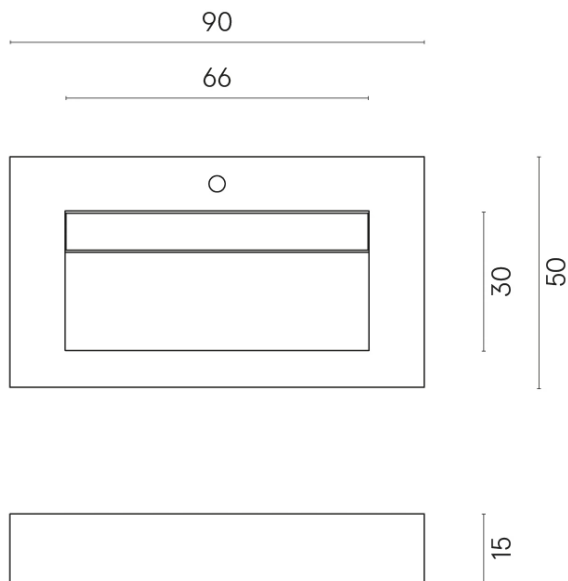

ИЗДЕЛИЕ С ВЫБРАННЫМИ ВАМИ ПАРАМЕТРАМИ.

Артикул:

620810000011

Fly Evo

Раковина 90

Облицовка изделия

Шарм Эдванс
Алабастро Уайт
Натуральный

Цвета и другие эстетические характеристики плитки на иллюстрациях на сайте являются ориентировочными. Перед покупкой всегда смотрите образцы вживую.