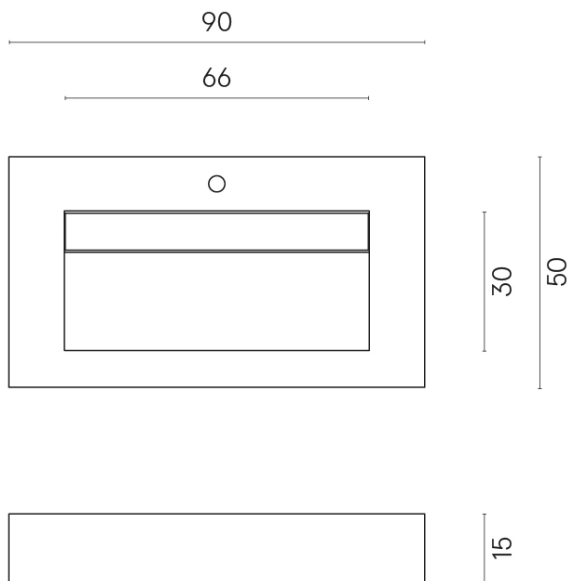

ИЗДЕЛИЕ С ВЫБРАННЫМИ ВАМИ ПАРАМЕТРАМИ.

Артикул:

620810000011

Fly Evo

Раковина 90

Облицовка изделия

Шарм Эдванс
Алабастро Уайт
Натуральный

Цвета и другие эстетические характеристики плитки на иллюстрациях на сайте являются ориентировочными. Перед покупкой всегда смотрите образцы вживую.