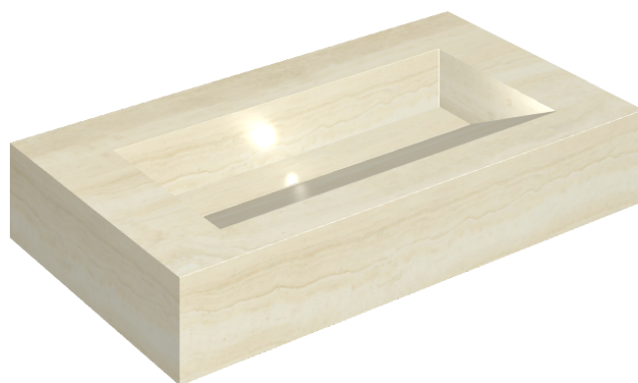

ИЗДЕЛИЕ С ВЫБРАННЫМИ ВАМИ ПАРАМЕТРАМИ.

Артикул:

620810000011

Fly Evo

Раковина 90

Облицовка изделия

Шарм Эдванс
Алабастро Уайт
Натуральный

Цвета и другие эстетические характеристики плитки на иллюстрациях на сайте являются ориентировочными. Перед покупкой всегда смотрите образцы вживую.