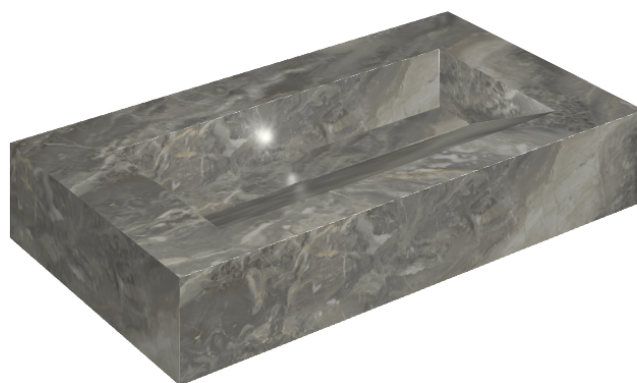

ИЗДЕЛИЕ С ВЫБРАННЫМИ ВАМИ ПАРАМЕТРАМИ.

Артикул:

620810000011

# Fly Evo

Раковина 90

Облицовка изделия

Шарм Делюкс  
Гриджио Оробио  
Натуральный

Цвета и другие эстетические характеристики плитки на иллюстрациях на сайте являются ориентировочными. Перед покупкой всегда смотрите образцы вживую.