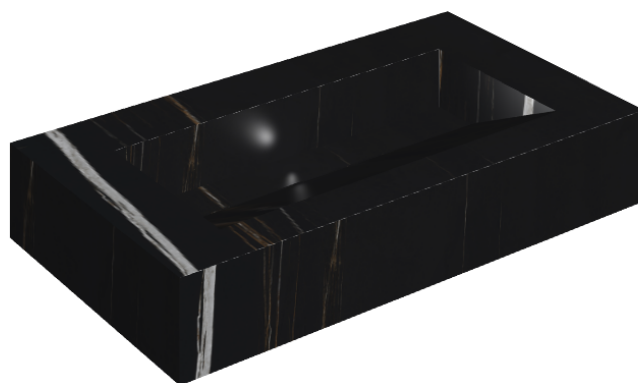

ИЗДЕЛИЕ С ВЫБРАННЫМИ ВАМИ ПАРАМЕТРАМИ.

Артикул:

620810000011

# Fly Evo

Раковина 90

Облицовка изделия

Шарм Делюкс  
Сахара Нуар  
Натуральный

Цвета и другие эстетические характеристики плитки на иллюстрациях на сайте являются ориентировочными. Перед покупкой всегда смотрите образцы вживую.