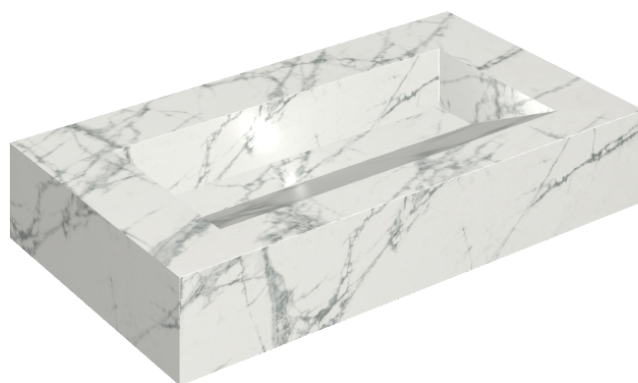

ИЗДЕЛИЕ С ВЫБРАННЫМИ ВАМИ ПАРАМЕТРАМИ.

Артикул:

620810000011

# Fly Evo

Раковина 90

Облицовка изделия

Шарм Делюкс  
Инвизибл Уайт  
Натуральный

Цвета и другие эстетические характеристики плитки на иллюстрациях на сайте являются ориентировочными. Перед покупкой всегда смотрите образцы вживую.