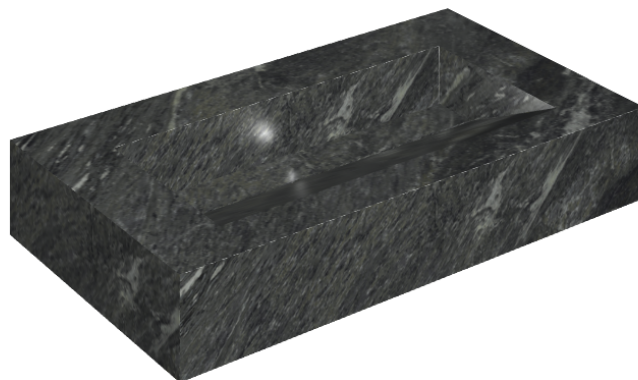

ИЗДЕЛИЕ С ВЫБРАННЫМИ ВАМИ ПАРАМЕТРАМИ.

Артикул:

620810000011

# Fly Evo

## Раковина 90

Облицовка изделия

Скайфолл Неро  
Смеральдо  
Натуральный

Цвета и другие эстетические характеристики плитки на иллюстрациях на сайте являются ориентировочными. Перед покупкой всегда смотрите образцы вживую.