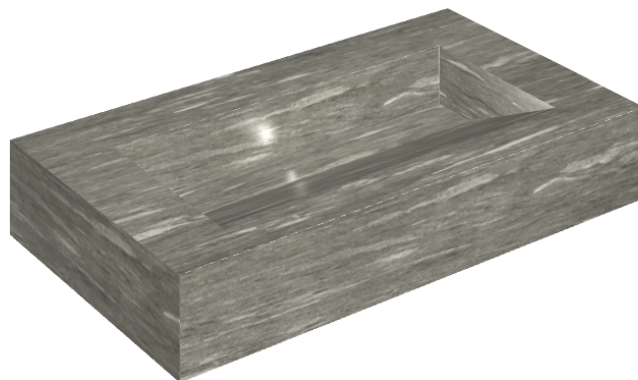

ИЗДЕЛИЕ С ВЫБРАННЫМИ ВАМИ ПАРАМЕТРАМИ.

Артикул:

620810000011

Fly Evo

Раковина 90

Облицовка изделия

Скайфолл Гриджио
Альпино
Натуральный

Цвета и другие эстетические характеристики плитки на иллюстрациях на сайте являются ориентировочными. Перед покупкой всегда смотрите образцы вживую.