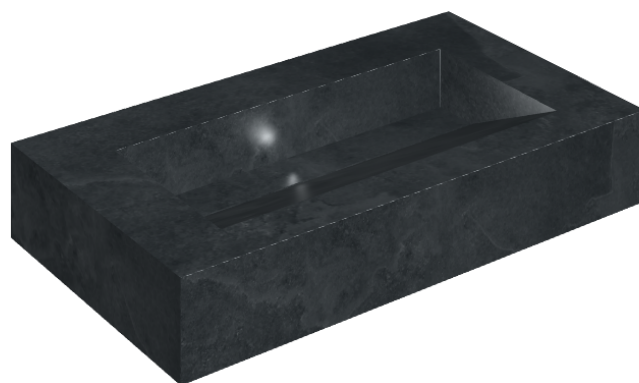

ИЗДЕЛИЕ С ВЫБРАННЫМИ ВАМИ ПАРАМЕТРАМИ.

Артикул:

620810000011

Fly Evo

Раковина 90

Облицовка изделия

Материя Титанио
Натуральный

Цвета и другие эстетические характеристики плитки на иллюстрациях на сайте являются ориентировочными. Перед покупкой всегда смотрите образцы вживую.