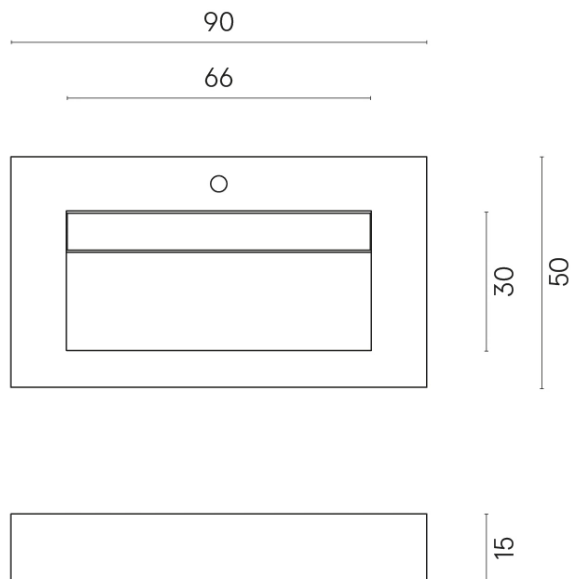

ИЗДЕЛИЕ С ВЫБРАННЫМИ ВАМИ ПАРАМЕТРАМИ.

Артикул:

620810000011

Fly Evo

Раковина 90

Облицовка изделия

Материя Титанио
Натуральный

Цвета и другие эстетические характеристики плитки на иллюстрациях на сайте являются ориентировочными. Перед покупкой всегда смотрите образцы вживую.