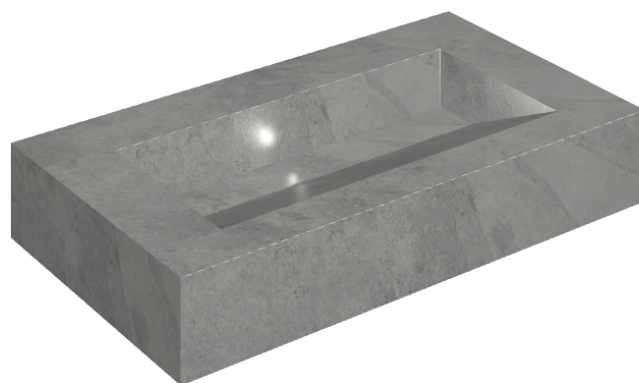

ИЗДЕЛИЕ С ВЫБРАННЫМИ ВАМИ ПАРАМЕТРАМИ.

Артикул:

620810000011

## Раковина 90

Облицовка изделия

Материя Карбонио  
Натуральный

Цвета и другие эстетические характеристики плитки на иллюстрациях на сайте являются ориентировочными. Перед покупкой всегда смотрите образцы вживую.