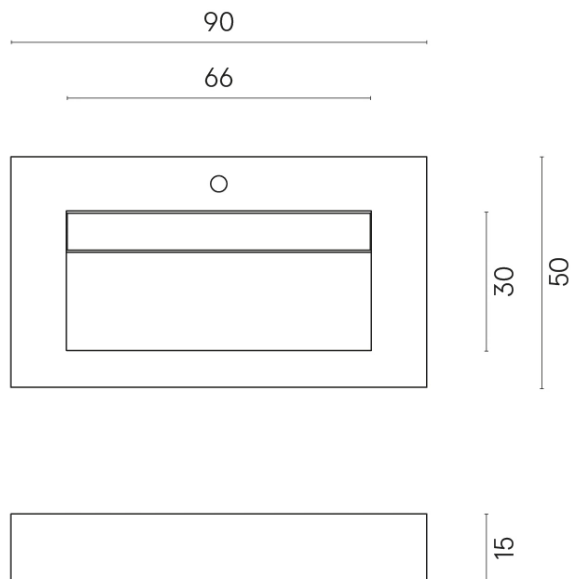

ИЗДЕЛИЕ С ВЫБРАННЫМИ ВАМИ ПАРАМЕТРАМИ.

Артикул:

620810000011

Fly Evo

Раковина 90

Облицовка изделия

Контемпора Пур
Натуральный

Цвета и другие эстетические характеристики плитки на иллюстрациях на сайте являются ориентировочными. Перед покупкой всегда смотрите образцы вживую.