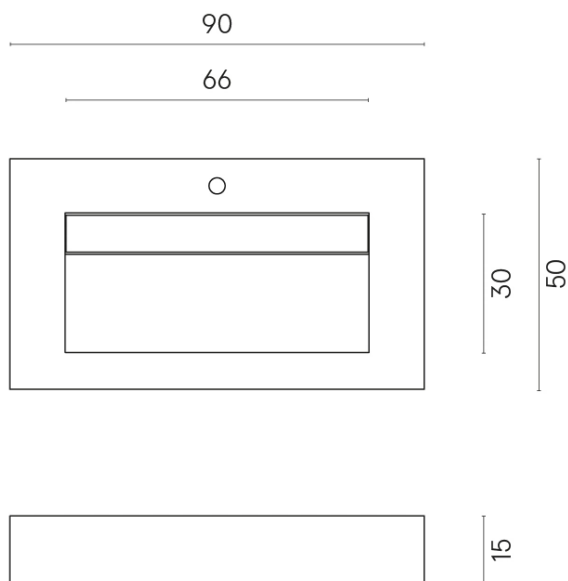

ИЗДЕЛИЕ С ВЫБРАННЫМИ ВАМИ ПАРАМЕТРАМИ.

Артикул:

620810000011

Fly Evo

Раковина 90

Облицовка изделия
Шарм Эво Статуарио
Натуральный

Цвета и другие эстетические характеристики плитки на иллюстрациях на сайте являются ориентировочными. Перед покупкой всегда смотрите образцы вживую.