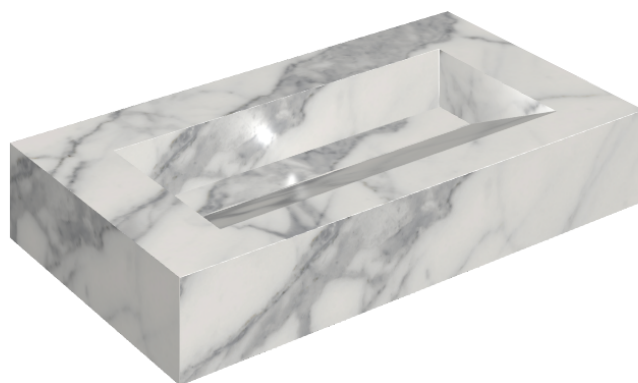

ИЗДЕЛИЕ С ВЫБРАННЫМИ ВАМИ ПАРАМЕТРАМИ.

Артикул:

620810000011

Fly Evo

Раковина 90

Облицовка изделия
Шарм Эво Статуарио
Натуральный

Цвета и другие эстетические характеристики плитки на иллюстрациях на сайте являются ориентировочными. Перед покупкой всегда смотрите образцы вживую.