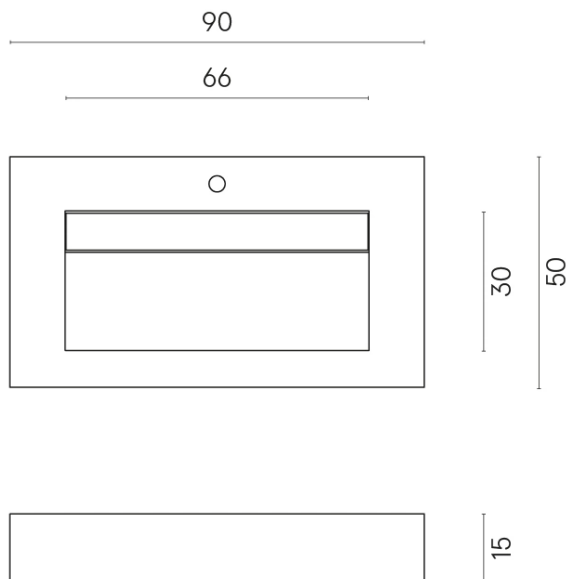

ИЗДЕЛИЕ С ВЫБРАННЫМИ ВАМИ ПАРАМЕТРАМИ.

Артикул:

620810000011

Fly Evo

Раковина 90

Облицовка изделия

Дженезис Сатурн
Грэй Натуральный

Цвета и другие эстетические характеристики плитки на иллюстрациях на сайте являются ориентировочными. Перед покупкой всегда смотрите образцы вживую.