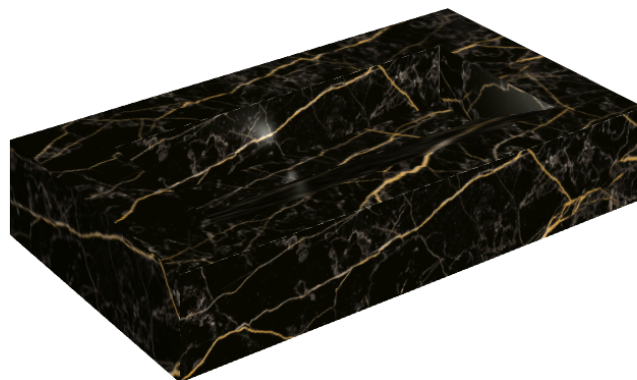

ИЗДЕЛИЕ С ВЫБРАННЫМИ ВАМИ ПАРАМЕТРАМИ.

Артикул:

620810000011

Fly Evo

Раковина 90

Облицовка изделия

Шарм Экстра Лоран
Натуральный

Цвета и другие эстетические характеристики плитки на иллюстрациях на сайте являются ориентировочными. Перед покупкой всегда смотрите образцы вживую.