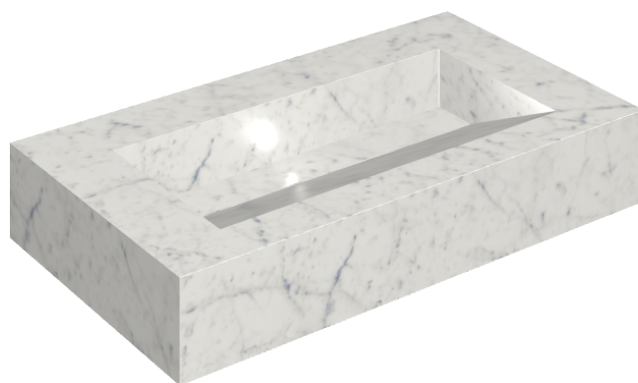

ИЗДЕЛИЕ С ВЫБРАННЫМИ ВАМИ ПАРАМЕТРАМИ.

Артикул:

620810000011

# Fly Evo

Раковина 90

Облицовка изделия

Шарм Экстра  
Каррара  
Натуральный

Цвета и другие эстетические характеристики плитки на иллюстрациях на сайте являются ориентировочными. Перед покупкой всегда смотрите образцы вживую.