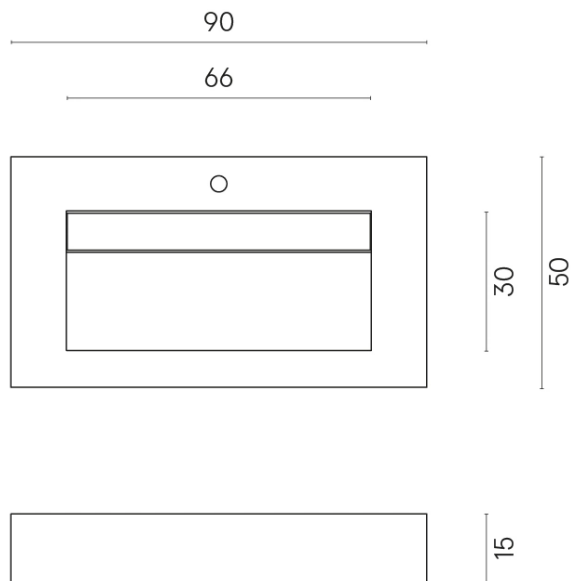

ИЗДЕЛИЕ С ВЫБРАННЫМИ ВАМИ ПАРАМЕТРАМИ.

Артикул:

620810000011

Fly Evo

Раковина 90

Облицовка изделия

Шарм Экстра Лаза
Натуральный

Цвета и другие эстетические характеристики плитки на иллюстрациях на сайте являются ориентировочными. Перед покупкой всегда смотрите образцы вживую.