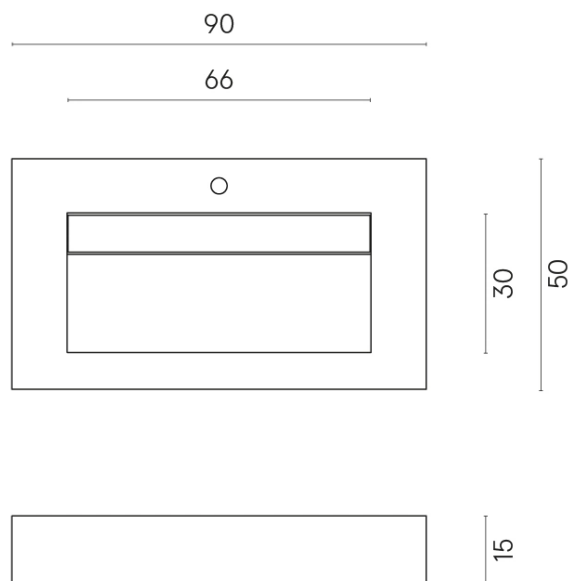

ИЗДЕЛИЕ С ВЫБРАННЫМИ ВАМИ ПАРАМЕТРАМИ.

Артикул:

620810000011

Fly Evo

Раковина 90

Облицовка изделия

Серфейс Кортен
Натуральный

Цвета и другие эстетические характеристики плитки на иллюстрациях на сайте являются ориентировочными. Перед покупкой всегда смотрите образцы вживую.