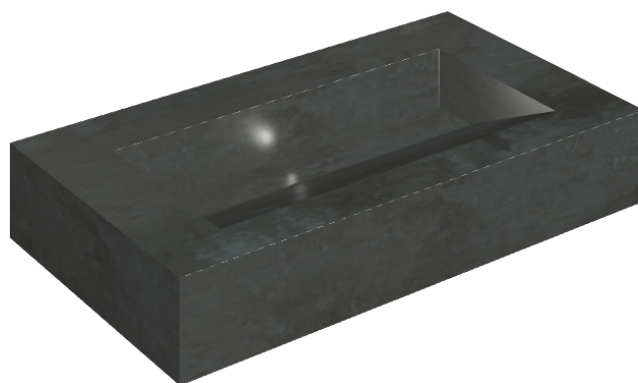

ИЗДЕЛИЕ С ВЫБРАННЫМИ ВАМИ ПАРАМЕТРАМИ.

Артикул:

620810000011

# Fly Evo

Раковина 90

Облицовка изделия

Серфейс Стил  
Натуральный

Цвета и другие эстетические характеристики плитки на иллюстрациях на сайте являются ориентировочными. Перед покупкой всегда смотрите образцы вживую.