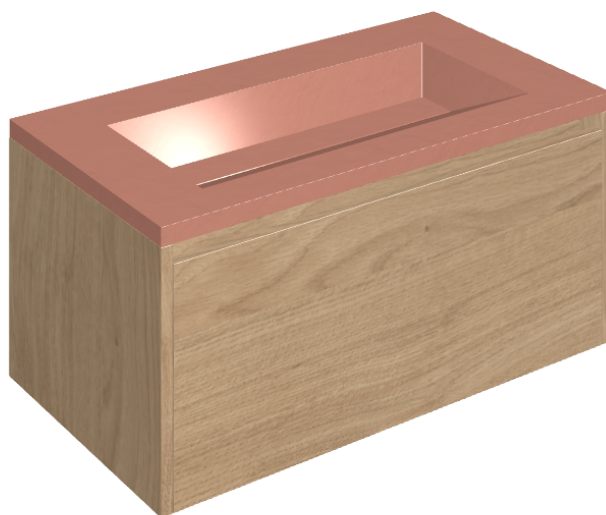

ИЗДЕЛИЕ С ВЫБРАННЫМИ ВАМИ ПАРАМЕТРАМИ.

Артикул:

620810000016

# Fly Air

Раковина 90 Fly Air  
Wood

Облицовка изделия

Серфейс Скарлет  
Патинированный

Цвета и другие эстетические характеристики плитки на иллюстрациях на сайте являются ориентировочными. Перед покупкой всегда смотрите образцы вживую.