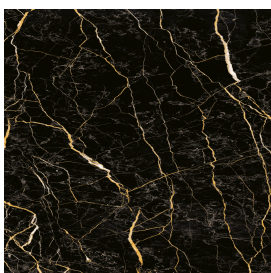

# Fly Air

Раковина 90 Fly Air  
Wood

Облицовка изделия

Шарм Экстра Лоран  
Натуральный

Цвета и другие эстетические характеристики плитки на иллюстрациях на сайте являются ориентировочными. Перед покупкой всегда смотрите образцы вживую.