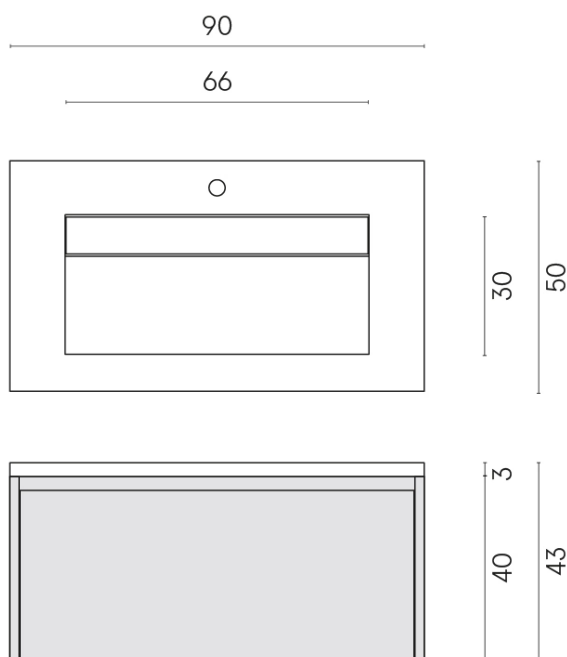

ИЗДЕЛИЕ С ВЫБРАННЫМИ ВАМИ ПАРАМЕТРАМИ.

Артикул:

620810000016

Fly Air

Раковина 90 Fly Air
Wood

Облицовка изделия

Шарм Экстра
Силвер Натуральный

Цвета и другие эстетические характеристики плитки на иллюстрациях на сайте являются ориентировочными. Перед покупкой всегда смотрите образцы вживую.