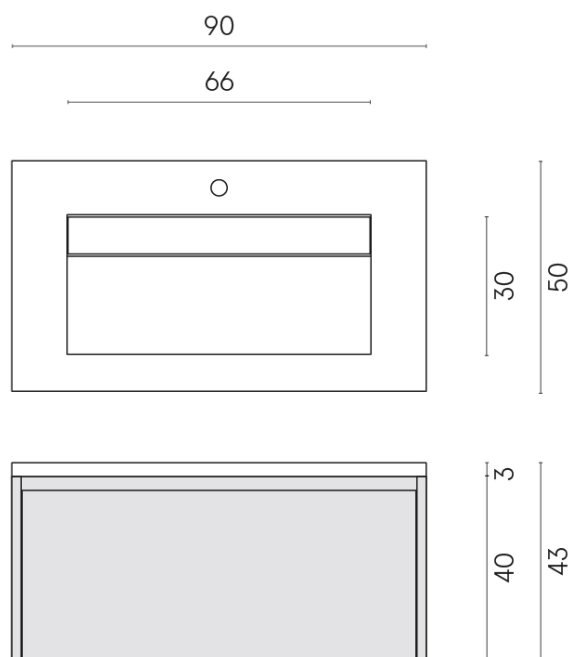

ИЗДЕЛИЕ С ВЫБРАННЫМИ ВАМИ ПАРАМЕТРАМИ.

Артикул:

620810000021

Fly Air

Раковина 90 White

Облицовка изделия

Континуум Сильвер
Натуральный

Цвета и другие эстетические характеристики плитки на иллюстрациях на сайте являются ориентировочными. Перед покупкой всегда смотрите образцы вживую.