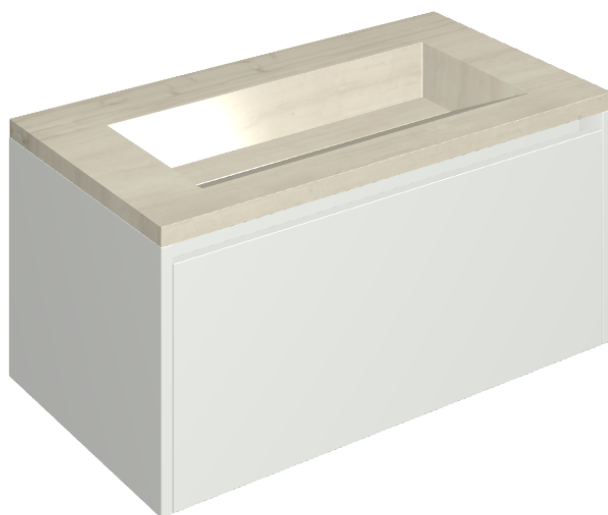

ИЗДЕЛИЕ С ВЫБРАННЫМИ ВАМИ ПАРАМЕТРАМИ.

Артикул: 620810000021

# Fly Air

Раковина 90 White

Облицовка изделия

Шарм Эдванс Силк  
Грэй  
Патинированный

Цвета и другие эстетические характеристики плитки на иллюстрациях на сайте являются ориентировочными. Перед покупкой всегда смотрите образцы вживую.