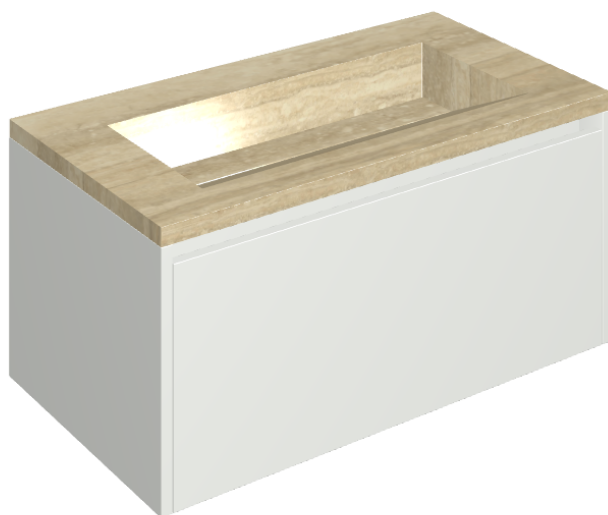

ИЗДЕЛИЕ С ВЫБРАННЫМИ ВАМИ ПАРАМЕТРАМИ.

Артикул:

620810000021

Fly Air

Раковина 90 White

Облицовка изделия

Шарм Эдванс
Травертино Романо
Патинированный

Цвета и другие эстетические характеристики плитки на иллюстрациях на сайте являются ориентировочными. Перед покупкой всегда смотрите образцы вживую.