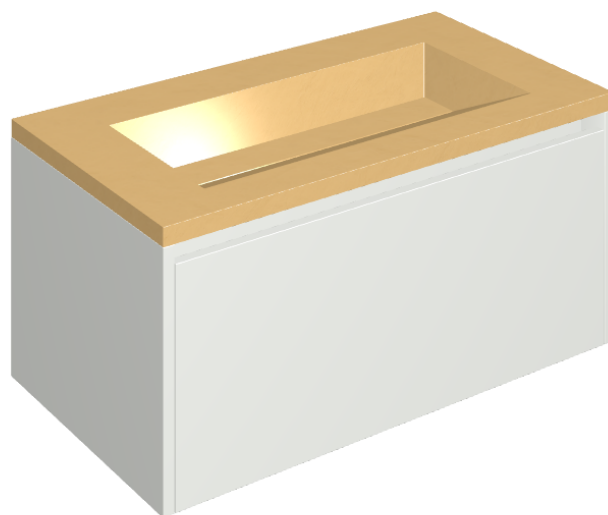

ИЗДЕЛИЕ С ВЫБРАННЫМИ ВАМИ ПАРАМЕТРАМИ.

Артикул:

620810000021

# Fly Air

Раковина 90 White

Облицовка изделия

Серфейс Сан  
Патинированный

Цвета и другие эстетические характеристики плитки на иллюстрациях на сайте являются ориентировочными. Перед покупкой всегда смотрите образцы вживую.