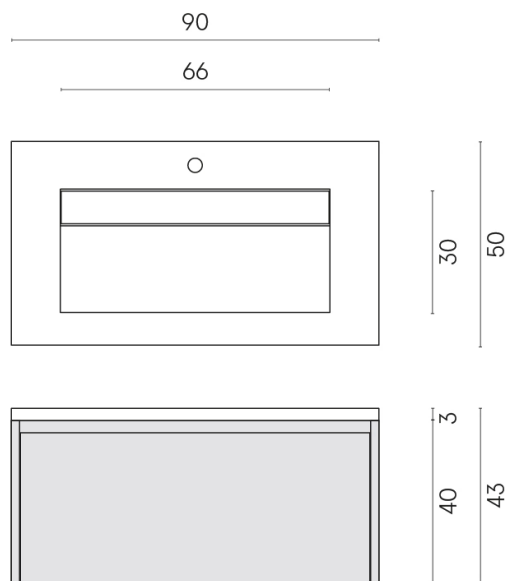

ИЗДЕЛИЕ С ВЫБРАННЫМИ ВАМИ ПАРАМЕТРАМИ.

Артикул: 620810000021

Fly Air

Раковина 90 White

Облицовка изделия

Шарм Экстра Лаза
Натуральный

Цвета и другие эстетические характеристики плитки на иллюстрациях на сайте являются ориентировочными. Перед покупкой всегда смотрите образцы вживую.