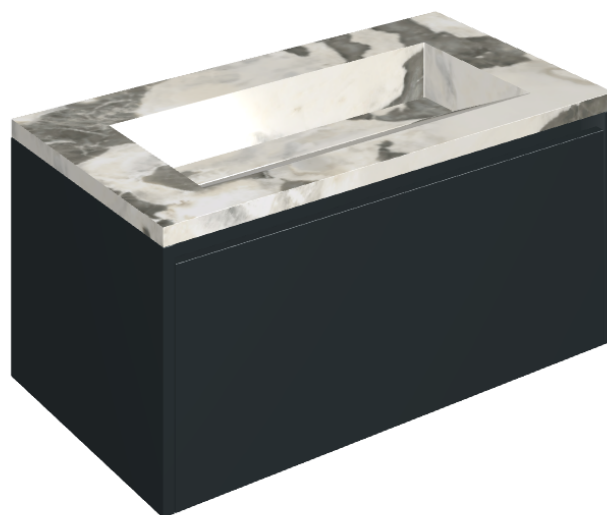

ИЗДЕЛИЕ С ВЫБРАННЫМИ ВАМИ ПАРАМЕТРАМИ.

Артикул:

620810000025

# Fly Air

Раковина 90 Black

Облицовка изделия

Стелларис Довер  
Лайт Натуральный

Цвета и другие эстетические характеристики плитки на иллюстрациях на сайте являются ориентировочными. Перед покупкой всегда смотрите образцы вживую.